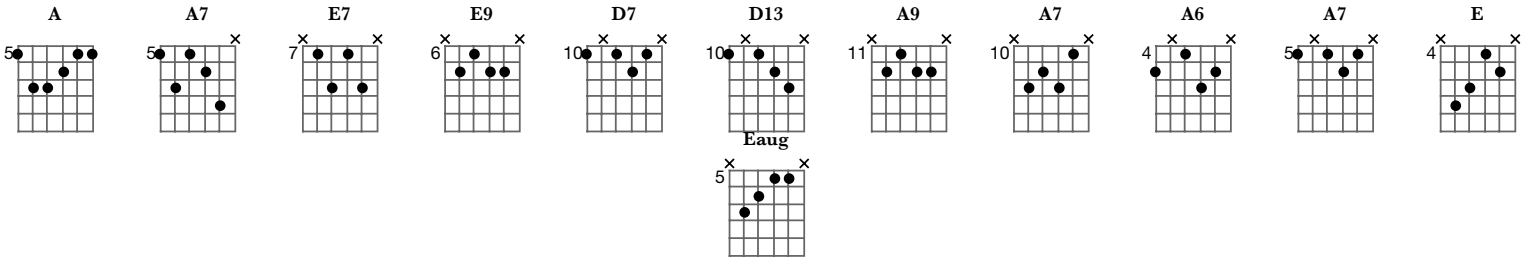

Keys To The Highway (extensions)

Duffy

Guitar Standard Tuning
E-A-D-G-B-E

♩ = 80

1 A A7 E7 E9 D7 D13 D7 D13

mf

T	5	8	9	7	10	12	10	12
A	5	6	7	7	11	11	11	11
B	7	5	9	6	10	10	10	10
	5	5	7	7	10	10	10	10

5 A9 A7 E7 E9 A6 A7 E Eaug

T	12	10	9	7	5	5	5	5
A	12	12	7	7	6	6	4	5
B	11	11	9	6	4	5	6	6
	12	12	7	7	5	5	7	7